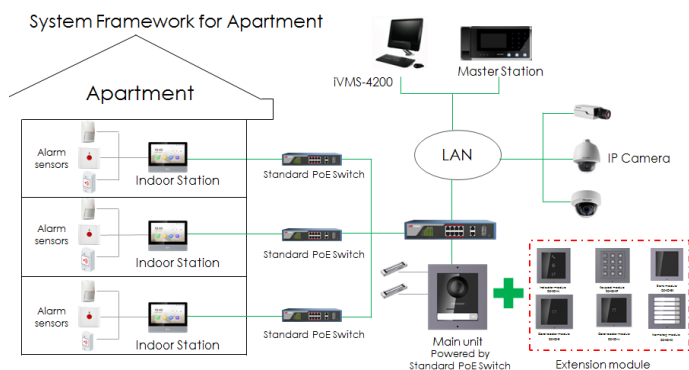

Typical Application

Approval

CE-EMC	a. EN 55032:2015 b. EN 61000-3-2:2014 c. EN 61000-3-3:2013 d. EN 50130-4:2011 +A1:2014
CE-LVD	EN 60950-1:2006 + A11:2009 + A1:2010 + A12:2011 + A2:2013
CB	IEC 60950-1:2005 (Second Edition) + Am 1:2009 + Am 2:2013
FCC-SDOC	47 CFR Part 15, Subpart B
C-TICK(EMC)	AS/NZS CISPR 32:2015
UL	UL 60950-1 & CAN/CSA C22.2 No. 60950-1-07, Information Technology Equipment – Safety – Part 1: General Requirements